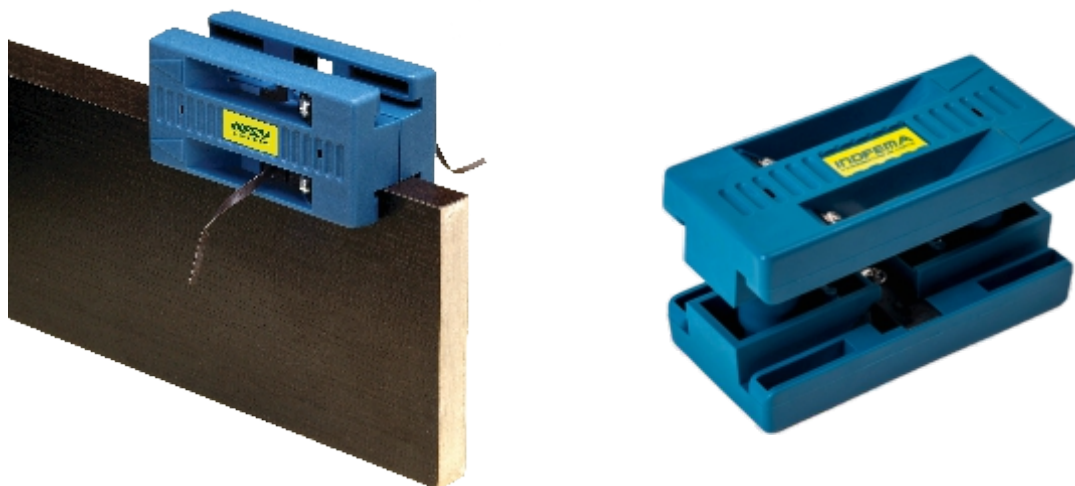

6970

REFILADOR DE CANTOS MANUAL

CÓDIGO	UNID.	ALT. CORTE	APLICAÇÃO
6970.01	PC	13 a 25mm	Refilador de bordas